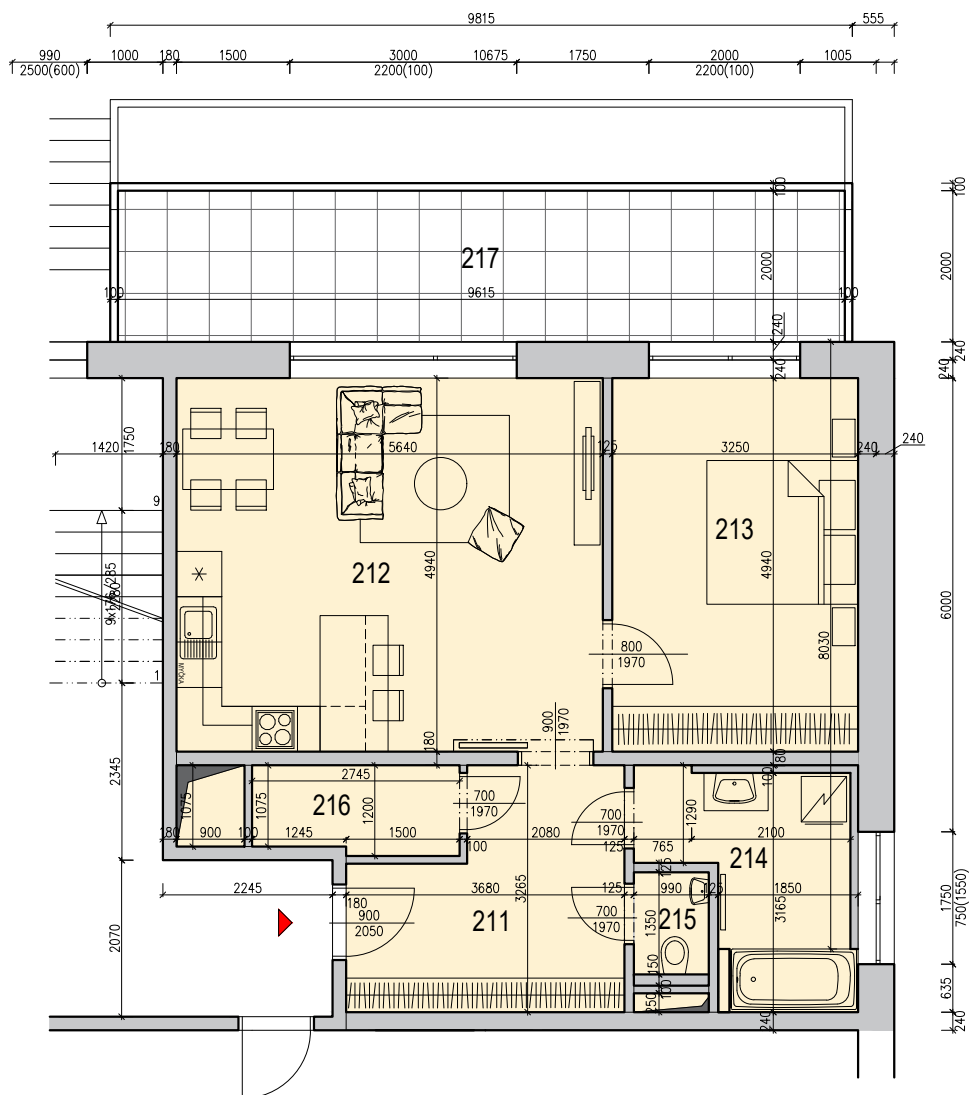

BYT č. 6

Dispozice bytu	Plocha bytu	Patro	Balkón	Výhled
2+kk	65,5 m ²	2.	19 m ²	zahrada

Součástí ceny bytu

- ✓ Garážové parkovací stání
- ✓ Sklepní kóje
- ✓ Rekuperační jednotka
- ✓ zahrada

Vizualizace dispozice bytu

LEGENDA MÍSTNOSTÍ:

ČÍSLO	NÁZEV MÍSTNOSTI	PLOCHA (m ²)
SPOLEČNÉ PROSTORY		
003	SCHODIŠTĚ	26,00
BYT č. 6 (2+kk)		65,55 m²+balkon
211	VSTUPNÍ HALA	10,00
212	OBÝVACÍ POKOJ S KK	27,85
213	LOŽNICE	16,05
214	KOUPELNA	7,15
215	WC	1,35
216	TECHNICKÁ MÍSTNOST	3,15
217	BALKON	19,20